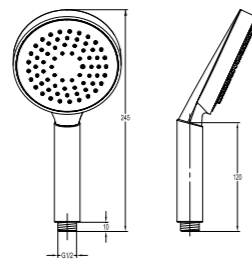

BF-DD11

Brass handshower

- 1-function hand shower
- chrome

BF-DD15

Handshower

- 5-function hand shower
- easy clean shower spray
- chrome

BF-DD12

Handshower